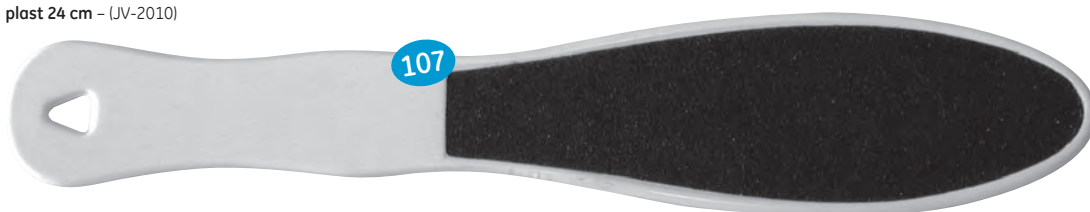

SEŘEZÁVAČ KŮŽE NA CHODIDLECH
14 cm celokovový (SG-308)

**NÁHRADNÍ ŽILETKY
K SEŘEZÁVAČI KŮŽE
NA CHODIDLECH SG-308
a SG-309**
balení 10 ks

ŠKRABKA NA PATY
kov 18 cm – (JV-2007)

PILNÍK NA PATY
plast 24 cm – (JV-2010)