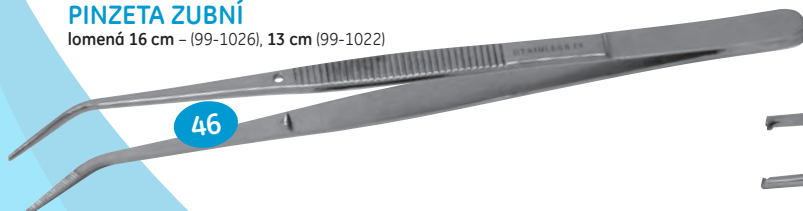

hladká – 8,5 cm (10-102-098), 14 cm (10-102-145), 21 cm (10-102-205)

41

PINZETA JEMNÁ CHIRURGICKÁ

1x2 zoubky, 10 cm (42-820-10)

43

PINZETA ANATOMICKÁ ŠPIČATÁ

na třísky s vroubky – 9 cm (10-802-09), 14 cm (SG-207)

44

PINZETA JEMNÁ CHIRURGICKÁ

1x2 zoubky, 12 cm (SG-208)

45

PINZETA ZUBNÍ

lomená 16 cm – (99-1026), 13 cm (99-1022)

46

PINZETA JEMNÁ CHIRURGICKÁ