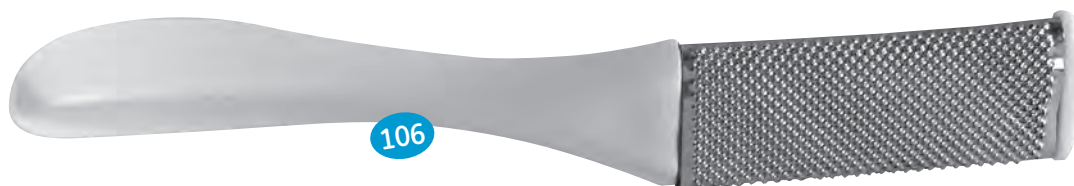

ŠKRABKA NA PATY
kov 18 cm – (JV-2007)