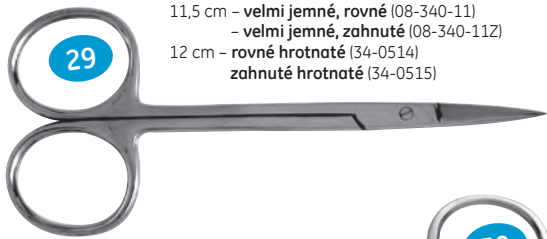

- tupé
 15 cm – (6-0047-C)

NŮŽKY

- zahnuté, hrotnato-tupé
 11,5 cm – (08-111-11)
 13 cm – (08-111-13)
 14 cm – (08-111-14)
 18 cm – (08-111-18)

27

NŮŽKY

- rovné, hrotnaté
 11,5 cm – (08-120-11)
 13 cm – (08-120-11/M)
 13 cm – (6-0045-B)
 14 cm – (6-0046-B)
 15 cm – (6-0047-B)
 18 cm – (6-0048-B)
 20 cm – (6-0049-B)

CHIRURGICKÉ NŮŽKY

- MAYO-LEXER
 16 cm
 rovné tupé (7-0099)
 zahnuté tupé (7-0100)

24

Chirurgické nástroje

ČELISTOVÝ ROZVĚRÁK

WEITLANER-WULLSTEIN – 14 cm
ostrý (42-1279), tupý (42-1280)
MOLLISON – 16 cm (42-1281)

NŮŽKY OČNÍ

11,5 cm – velmi jemné, rovné (08-340-11)
– velmi jemné, zahnuté (08-340-11Z)
12 cm – rovné hrotnaté (34-0514)
zahnuté hrotnaté (34-0515)

NŮŽKY CHIRURGICKÉ

na stehy 11 cm (08-802-11)

SET PRO MEDIKY