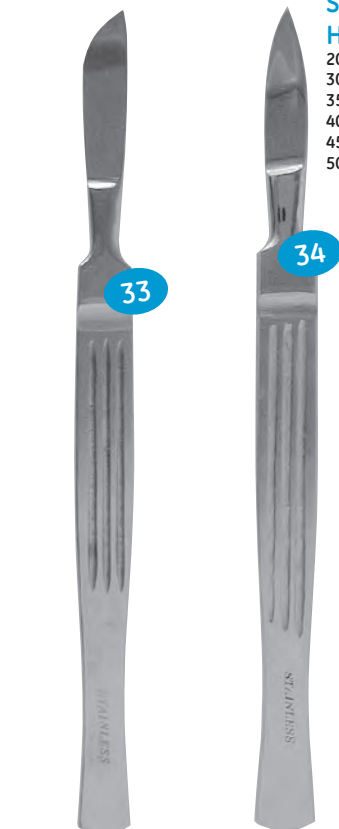

NŮŽKY OČNÍ

11,5 cm – velmi jemné, rovné (08-340-11)
– velmi jemné, zahnuté (08-340-11Z)
12 cm – rovné hrotnaté (34-0514)
zahnuté hrotnaté (34-0515)

NŮŽKY CHIRURGICKÉ

na stehy 11 cm (08-802-11)

SET PRO MEDIKY

(SG-501)

SKALPEL BŘÍŠKATÝ

20 mm – (3-0018-1), 25 mm – (3-0018-3),
30 mm – (3-0018-4), 35 mm – (3-0018-5),
40 mm – (3-0018-6), 45 mm – (3-0018-7),
50 mm – (3-0018-9),

34

33

SKALPEL HROTNATÝ

20 mm – (3-0018-10),
30 mm – (3-0018-13),
35 mm – (3-0018-14),
40 mm – (3-0018-15),
45 mm – (3-0018-17),
50 mm – (3-0018-18)