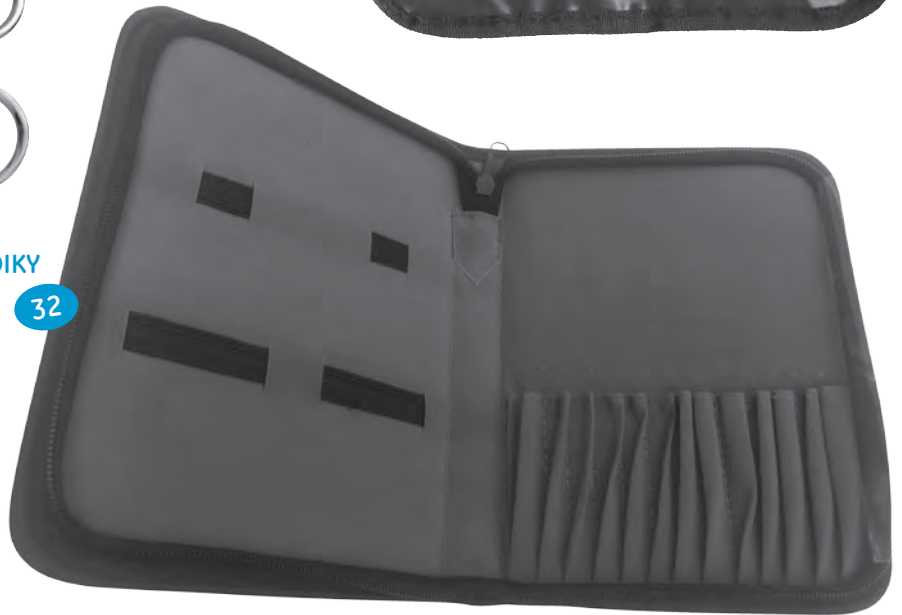

32

POUZDRO PRO MEDIKY

15 x 20,5cm (SG-1800)

SKALPEL OČNÍ

bříškatý 15 mm – (28-0449-1)

35

SKALPEL OČNÍ

hrotnatý 15 mm – (28-0449-7)

37