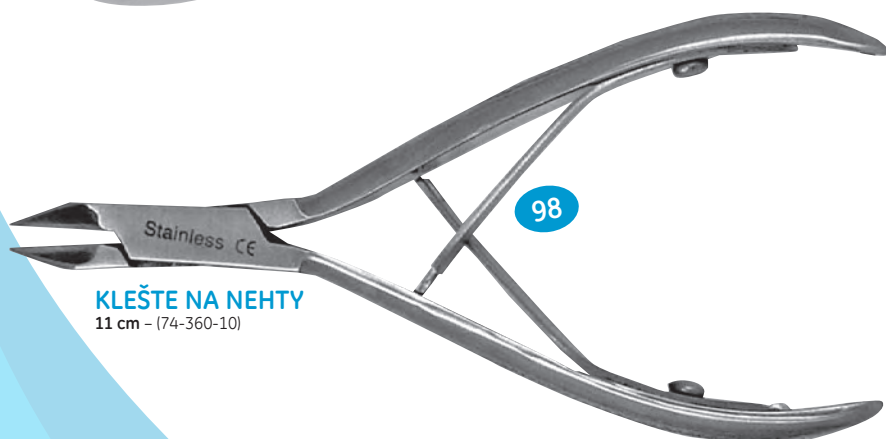

95

KLEŠTĚ NA NEHTY

12 cm pro menší ruce - (74-341-12/SI-01M)
14 cm - (SI-001)

96

KLEŠTĚ NA NEHTY

11 cm - (SI-005)

97

KLEŠTĚ NA NEHTY

13 cm - (SI-002)
14 cm - (SI-002/M)

98

KLEŠTĚ NA NEHTY

11 cm - (74-360-10)

99

KLEŠTĚ NA KŮŽI

10 cm - (SI-004)
12 cm - (SI-004/M)

Nástroje pro manikúru a pedikúru