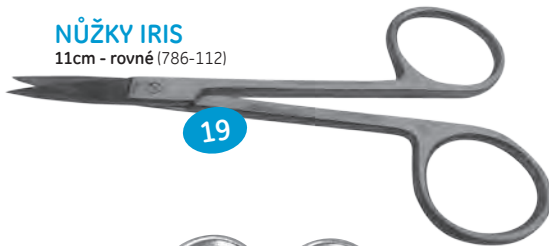

- 12 cm – lomené (SI-022)

PEÁN ROCHESTER

- 20 cm – rovný (12-310/20)
 24 cm – rovný (12-310/24)
 26 cm – rovný (12-310/26)

NŮŽKY IRIS

- 11 cm – rovné (786-112)

20

PEÁN

- 13 cm – rovný, velmi jemný (12-222-12)

NŮŽKY

- zahnuté, hrotnaté
 11,5 cm – (08-121-11)
 13 cm – (08-121-13)
 14 cm – (08-121-14)

19

22

NŮŽKY ZAHNUTÉ

- hrotnaté
 13 cm – (6-0051-B)
 14 cm – (6-0052-B)
 15 cm – (6-0053-B)
 18 cm – (6-0054-B)
 20 cm – (6-0055-B)