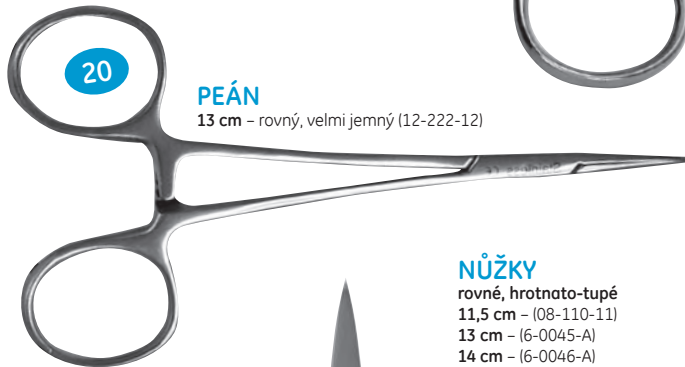

- 12 cm – lomené (SI-022)

PEÁN ROCHESTER

- 20 cm – rovný (12-310/20)
 24 cm – rovný (12-310/24)
 26 cm – rovný (12-310/26)

NŮŽKY IRIS

- 11 cm – rovné (786-112)

20

PEÁN

- 13 cm – rovný, velmi jemný (12-222-12)

NŮŽKY

- zahnuté, hrotnaté
 11,5 cm – (08-121-11)
 13 cm – (08-121-13)
 14 cm – (08-121-14)

19

22

NŮŽKY ZAHNUTÉ

- hrotnaté
 13 cm – (6-0051-B)
 14 cm – (6-0052-B)
 15 cm – (6-0053-B)
 18 cm – (6-0054-B)
 20 cm – (6-0055-B)