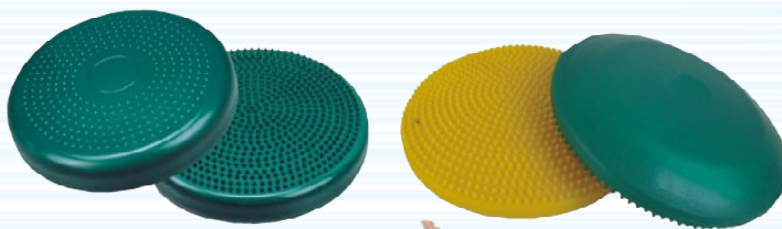

Cvičení pro těhotné

PODLOŽKY NA CVIČENÍ – AIR CUSHION

Pro všestranné použití (sport. cvičení, rehabilitace, masáž nohou...)

Podložka kruhová, oboustranná,
AB 3031, průměr 35 cm

Čočka kruhová,
AB 3041, průměr 35 cm

PODLOŽKA SITTING WEDGE

Speciální podložka KLÍN, pro správné držení těla,
podporující zádomé svaly při dlouhotrvajícím
sezení nebo při rehabilitaci.

AB 3071, rozměr 33 cm

OVER-BALL MÍČ (v krabičce)

AB 2804, průměr 19 cm