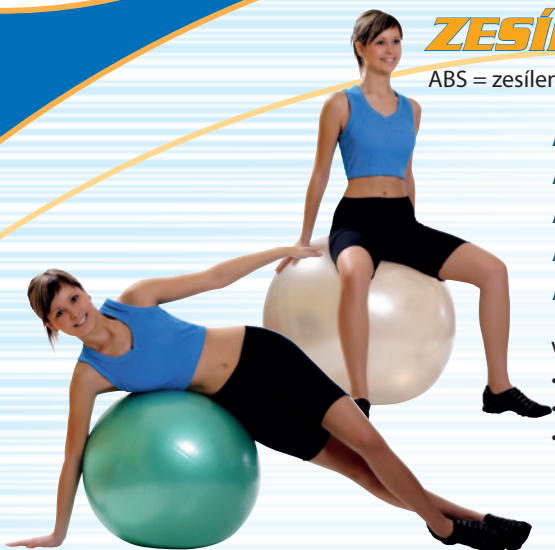

KVALITNÍ CVIČEBNÍ A REHABILITAČNÍ POMŮCKY

ABS – GYMY ZESÍLENÉ CVIČEBNÍ MÍČE

ABS = zesílené, odolné proti propíchnutí

- AB 6020, průměr 45 cm
- AB 6030, průměr 55 cm
- AB 6040, průměr 65 cm
- AB 6050, průměr 75 cm
- AB 6060, průměr 85 cm

V nabídce také:

- Cenově výhodná varianta, bez hustilky
- Síť na míče pro průměry 65 a 75 cm
- Miska pod míč pro stabilizaci míče ve volném prostoru

**+ HUSTILKA
NAVÍC!**

SKÁKACÍ MÍČ PRO DĚTI

Různé barvy

- AB2864, průměr 40 cm
- AB2865, průměr 45 cm
- AB2866, průměr 50 cm