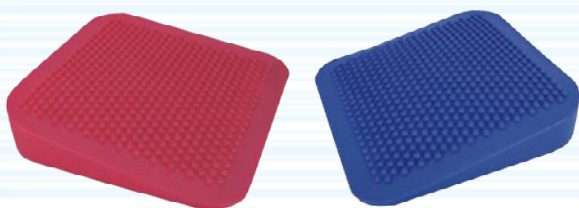

Cvičení pro těhotné

PODLOŽKY NA CVIČENÍ – AIR CUSHION

Pro všestranné použití (sport. cvičení, rehabilitace, masáž nohou...)

Podložka kruhová, oboustranná,
AB 3031, průměr 35 cm

Čočka kruhová,
AB 3041, průměr 35 cm

PODLOŽKA SITTING WEDGE

Speciální podložka KLÍN, pro správné držení těla,
podporující zádomé svaly při dlouhotrvajícím
sezení nebo při rehabilitaci.

AB 3071, rozměr 33 cm

OVER-BALL MÍČ (v krabičce)

AB 2804, průměr 19 cm