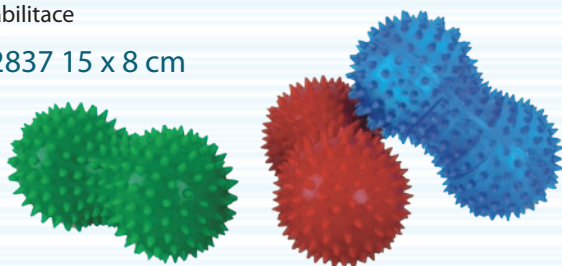

MOLITANOVÉ MÍČKY

Průměr 4, 6, 7
nebo 9 cm

MASÁŽNÍ OŘECH

Rehabilitace

AB2837 15 x 8 cm

BALANČNÍ POLOKOULE

Rehabilitace, posilování nohou,
trénink rovnováhy

AB7510 průměr 16 cm,
výška 8 cm

MASÁŽNÍ JEŽCI

Masážní a rehabilitační pomůcka,
může být použita na veškeré části těla.

AB 2844, velikost 5 cm

AB 2845, velikost 6 cm

AB 2846, velikost 7 cm

AB 2847, velikost 8 cm

AB 2848, velikost 9 cm

MÍČEK S VÝSTUPKY